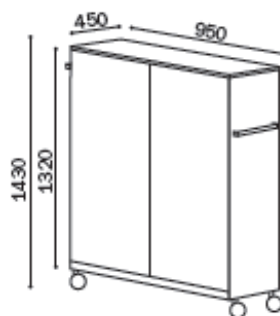

Armarios ECONOMY Y LITTLE

traulux

Los armarios Economy ofrecen una opción de calidad a un precio muy razonable.

Su estructura metálica y sus puertas metálicas con llave, impiden un acceso fácil a los portátiles ubicados en su interior, permitiendo evitar robos y pérdidas de equipos.

Su estructura metálica permite obtener un equipo con un peso contenido y muy inferior al que ofrecen otras soluciones en el mercado.

Su sencilla estructura y distribución permite un buen aprovechamiento del espacio disponible.

Las tomas existentes pueden ser habilitadas a voluntad y dispone de un magnetotérmico para garantizar la seguridad de carga.

El sistema de ventilación por convención de aire con abundantes ranuras de aireación en la parte superior, posterior inferior y entre cada bandeja garantizan una correcta ventilación del calor de los equipos.

H30 ECO