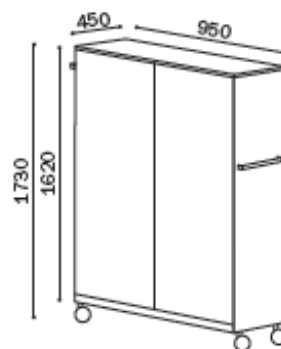

Armarios ECONOMY Y LITTLE

traulux

Los armarios Economy ofrecen una opción de calidad a un precio muy razonable.

Su estructura metálica y sus puertas metálicas con llave, impiden un acceso fácil a los portátiles ubicados en su interior, permitiendo evitar robos y pérdidas de equipos.

Su estructura metálica permite obtener un equipo con un peso contenido y muy inferior al que ofrecen otras soluciones en el mercado.

Su sencilla estructura y distribución permite un buen aprovechamiento del espacio disponible.

Las tomas existentes pueden ser habilitadas a voluntad y dispone de un magnetotérmico para garantizar la seguridad de carga.

El sistema de ventilación por convención de aire con abundantes ranuras de aireación en la parte superior, posterior inferior y entre cada bandeja garantizan una correcta ventilación del calor de los equipos.

H40 ECO