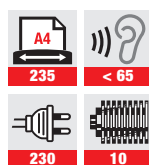

ESPECIFICACIONES	2500 S	2500 C	
Tamaño del corte	4,1 mm	4 x 39 mm	
Capacidad del contenedor	32 l	32 l	
Adecuado para	1-2 personas	1-2 personas	
Nivel de seguridad DIN 66399	P-2 / O-2 / T-2	P-4 / F-1 / O-3 / T-4	
Capacidad de destrucción*	16 hojas de 70 g/m ²	12 hojas de 70 g/m ²	
	14 hojas de 80 g/m ²	10 hojas de 80 g/m ²	
Velocidad de corte	40 mm/seg	40 mm/seg	
Rendimiento**	70g/m ²	162 hojas/min.	97 hojas/min.
	80g/m ²	152 hojas/min.	89 hojas/min.
Nivel sonoro	< 65 dB	< 65 dB	
Alimentación eléctrica	220-240 V, 50-60 Hz	220-240 V, 50-60 Hz	
También destruye:			
Peso	10,2 kg	11,6 kg	
Dimensiones (LxAnxAI)	40 x 30 x 60 cm	40 x 30 x 60 cm	