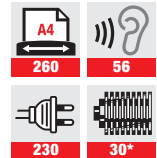

100 CP5 | 100CP6 | 100 CP7

*CP6,
CP7 / 2

EcoLogic

Modelo	Tamaño partículas	I	5+	Nivel de seguridad DIN 66 399						Capacidad de destrucción* hojas		Velocidad de corte	Rendimiento** hojas/min		También destruye:			
	mm			P	F	O	T	H	E	70 g/m²	80 g/m²	m/s	70 g/m²	80 g/m²	✓	✓	✓	✓
100 SP2	3.8	100	5+	2	-	-	2*	-	-	23-25	19-21	0.14	707	594	✓	-	✓	-
100 CP4	3.8 x 36	100	5+	4	1	-	4*	-	-	22-24	19-21	0.14	566	481	✓	-	✓	-
100 CP5	1.9 x 15	100	5+	5	2	-	-	-	-	13-15	11-13	0.14	424	368	✓	-	✓	-
* solamente documentos de identidad																		
Destructora de alta seguridad																		
100 CP6	0.8 x 12	100	5+	6	3	-	6	-	-	8-10	7-9	0.14	283	255	-	-	✓	-
100 CP7	0.8 x 4.5	100	5+	7*	3	-	-	-	-	5-6	4-6	0.14	170	170	-	-	-	-

* Aprobado por la Agencia de Seguridad Nacional de EE.UU. (NSA / CSS EPL 02/01)

Equipamiento opcional	Cantidad	Nº Art.	Aceite destructora para modelos CP	Cantidad	Nº Art.
Bolsas intimus 100 y 120	50 unidades	99977	Botella de 110 ml	6 botellas	88035

* referido a 70g/m2 papel de formato DIN A4.El rendimiento de corte puede variar dependiendo de las características del papel.

Reducción del rendimiento de corte en caso de que el voltaje sea inferior al indicado o nominal.

** rendimiento de hoja promedio teórico/min